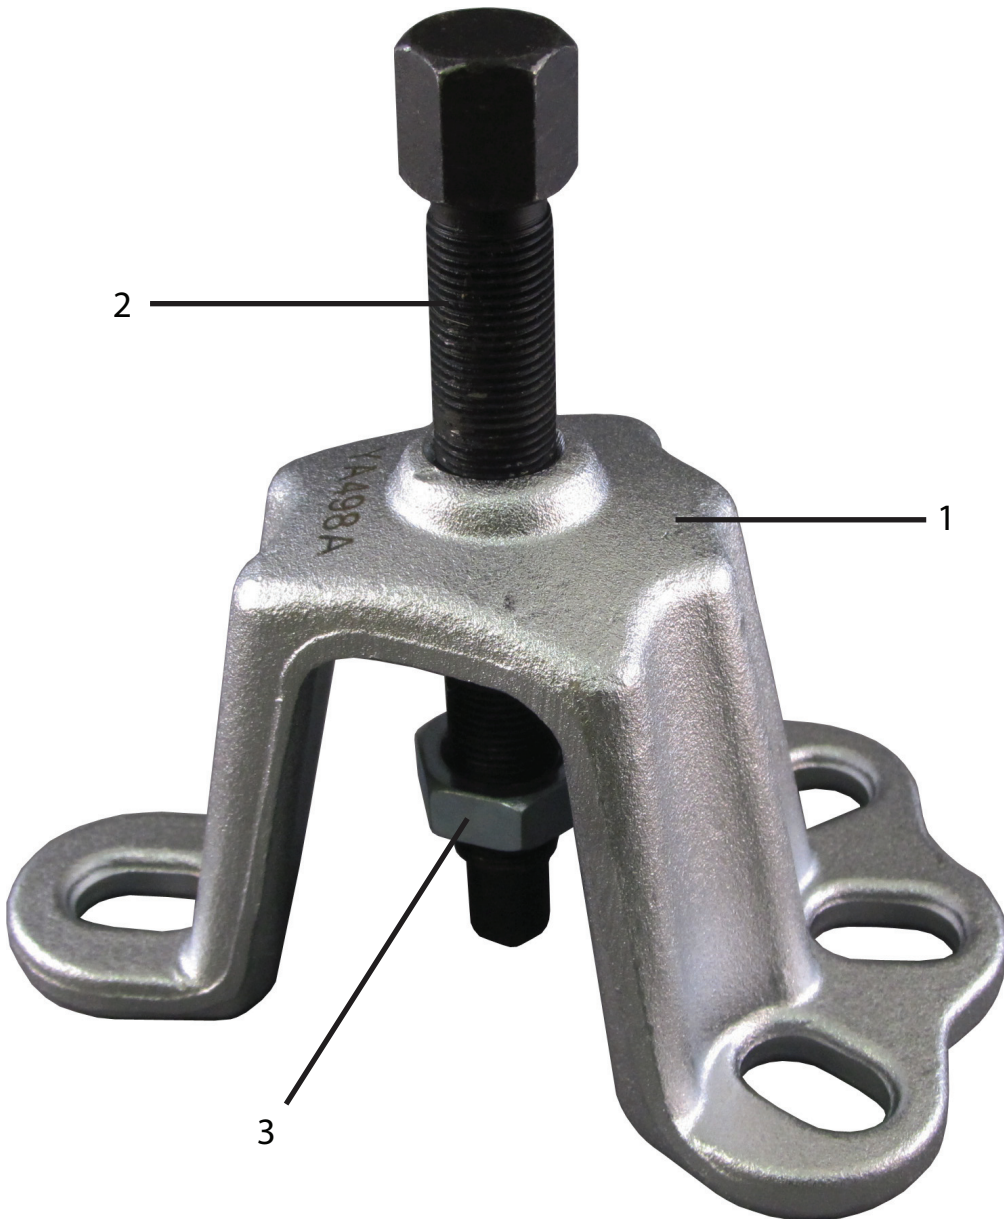

ATD-3057

ITEM#	ORDERING PART#	PART DESCRIPTION
1	526-100	BODY FRONT WHEEL HUB PULLER
2	526-200	CENTER SCREW 5/8-18 5.5" LONG
3	526-300	JAM NUT 5/8-18